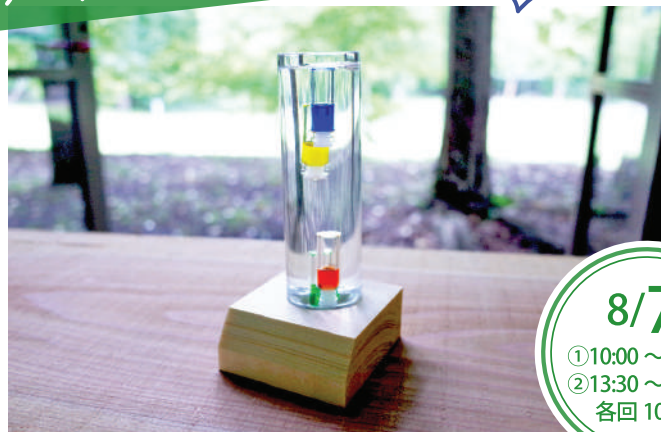

ワークショップ

自由研究にもおすすめ!
見た目も美しい温度計です♪

■ ガラスの中が実験室♪ガリレオ温度計作り

要予約 **¥3,800**

8/7日

①10:00 ~ 12:00
②13:30 ~ 15:30
各回 10名