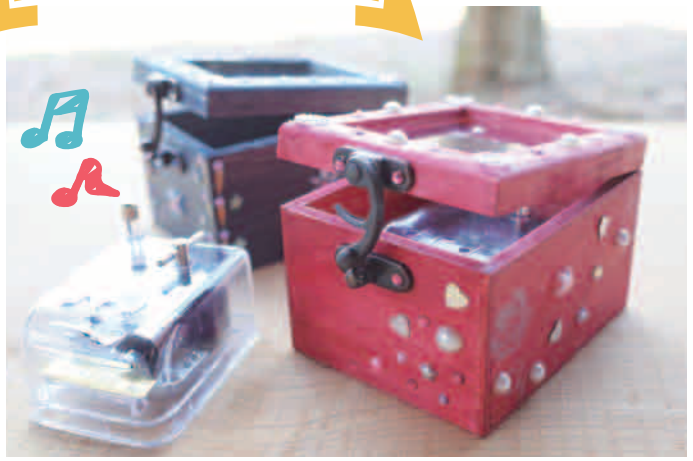

[UVレジン] ■ スイーツアクセサリ ¥1,200

[サンドブラスト] ■ ホーロー風マグカップ ¥1,500

チョコを入れて...
ラッピング付き!

自由工房<ガラス>

[サンドブラスト+UVレジン] ■ ハート or 星の小箱 ¥2,000

5色から選べるよ♪

土の工房<陶芸>

[絵付け] ■ パステルカラーのハートプレート ¥1,500

1月16日(土)～2月6日(土) 体験 → 2月11日(木) 完成
2月7日(日)～3月7日(日) 体験 → 3月10日(水) 完成

木の工房<木工>

想いを音楽に
乗せて...♪

[木エクラフト] ■ トキメキオルゴール箱 ¥1,200 (オルゴール別売り ¥1,000)

*全てのメニューは在庫が無くなり次第終了となります。

工房利用時間: 9:00～17:00 (受付: 9:00～15:00)

自然に囲まれた創造空間で、心ゆくまでアート体験♪